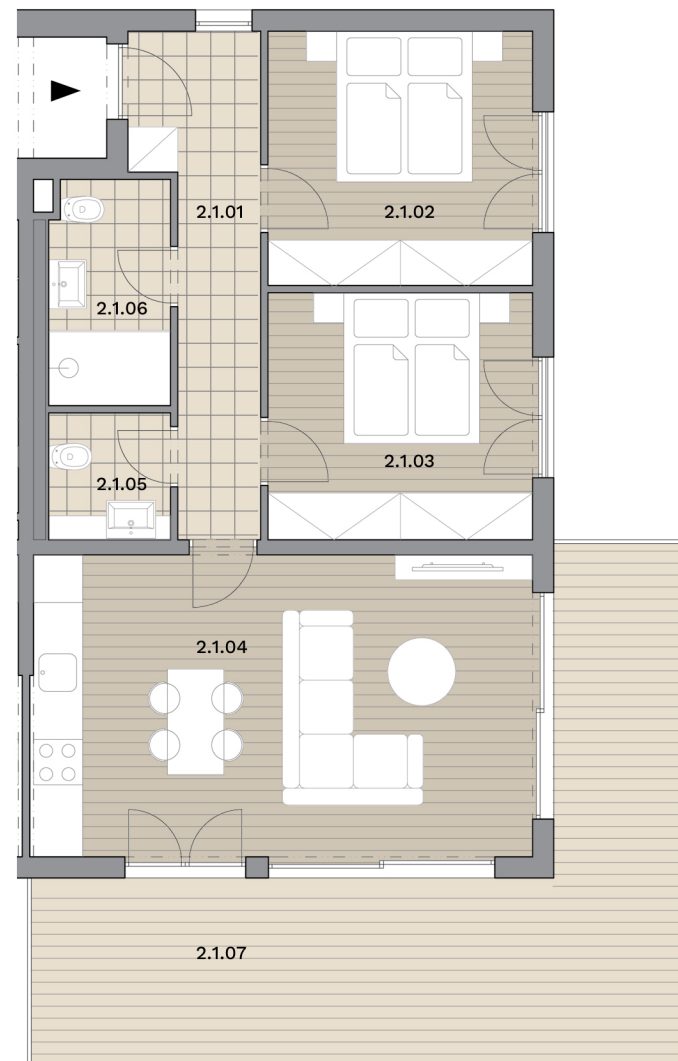

Viladomy Ražanj Chorvatsko

0 1 2 3 4 5m

| BYT A.2.1 | 3+kk | 2.np |
|----------------------------|---------------|----------------------------|
| 2.1.01 | CHODBA | 8,65 m ² |
| 2.1.02 | LOŽNICE | 11,81 m ² |
| 2.1.03 | LOŽNICE | 11,48 m ² |
| 2.1.04 | OBÝVACÍ POKOJ | 26,44 m ² |
| 2.1.05 | WC | 3,05 m ² |
| 2.1.06 | KOUPELNA | 5,25 m ² |
| 2.1.07 | BALKON | 29,34 m ² |
| CELKOVÁ PLOCHA BYTU | | 96,02 m² |